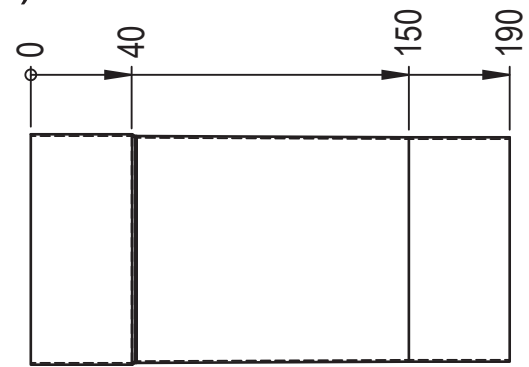

1 2 3 4 5 6

A

A

(1 : 3)

B

B

C

C

Stahlblech verzinkt, 0.7mm

D

D

Änderungen		Änderungen	Erstellt	Geprüft	Freigegeben	Projekt-Nr.	Status	Ursprung	Ersatz für	Format <b>A4</b>	Blatt / Anz. <b>1 / 1</b>		Masstab										
																							<b>1:5</b>
													Anlage										
		Anlagenteil																					
		Teil	<b>201MUBO226EC</b> <b>Anschlussmuffe für FLK</b>																				