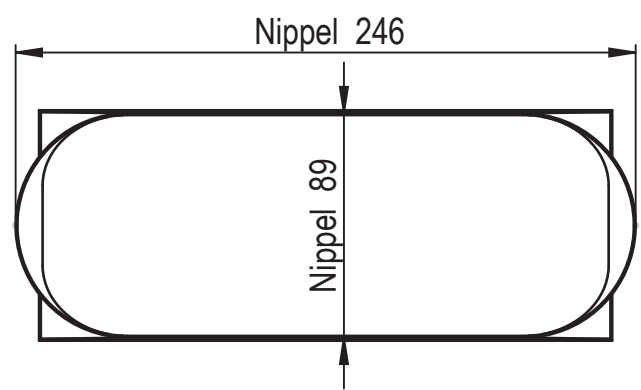

1 2 3 4 5 6

A

A

(1 : 3)

B

B

C

C

Stahlblech verzinkt, 0.7mm

D

D

Änderungen		Änderungen	Erstellt	Geprüft	Freigegeben	Projekt-Nr.	Status	Ursprung	Ersatz für	Format <b>A4</b>	Blatt / Anz. <b>1 / 1</b>		Masstab										
																							<b>1:5</b>
													Anlage										
		Anlagenteil																					
		Teil	<b>201MUBO226EC</b> <b>Anschlussmuffe für FLK</b>																				