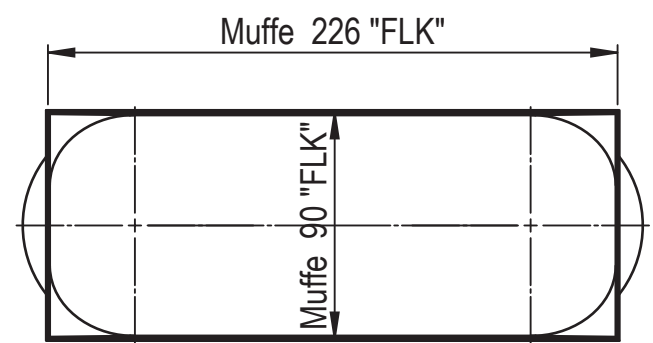

1 2 3 4 5 6

A

A

(1 : 3)

B

B

C

C

Stahlblech verzinkt, 0.7mm

D

D

Änderungen		Änderungen	Erstellt	Geprüft	Freigegeben	Projekt-Nr.	Status	Ursprung	Ersatz für	Format <b>A4</b>	Blatt / Anz. <b>1 / 1</b>		Masstab										
																							<b>1:5</b>
													Anlage										
		Anlagenteil																					
		Teil	<b>201MUBO226EC</b> <b>Anschlussmuffe für FLK</b>																				